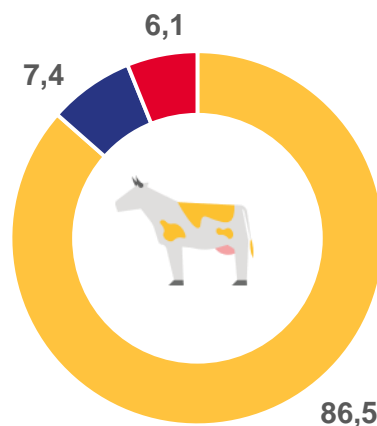

# Состояние животноводства в хозяйствах всех категорий

Территориальный орган Федеральной  
службы государственной статистики  
по Рязанской области

I квартал 2022 года

- 01 Поголовье скота в хозяйствах всех категорий Рязанской области
- 02 Производство основных продуктов животноводства в хозяйствах всех категорий Рязанской области
- 03 Производство основных продуктов животноводства в сельскохозяйственных организациях Рязанской области

# ПОГОЛОВЬЕ СКОТА В ХОЗЯЙСТВАХ ВСЕХ КАТЕГОРИЙ РЯЗАНСКОЙ ОБЛАСТИ НА КОНЕЦ МАРТА 2022 ГОДА

Тысяч голов

171,7

Крупный рогатый скот

334,4

Свиньи

46,1

Овцы и козы

Структура поголовья скота по категориям хозяйств, %

- Сельскохозяйственные организации
- Хозяйства населения
- Крестьянские (фермерские) хозяйства и индивидуальные предприниматели