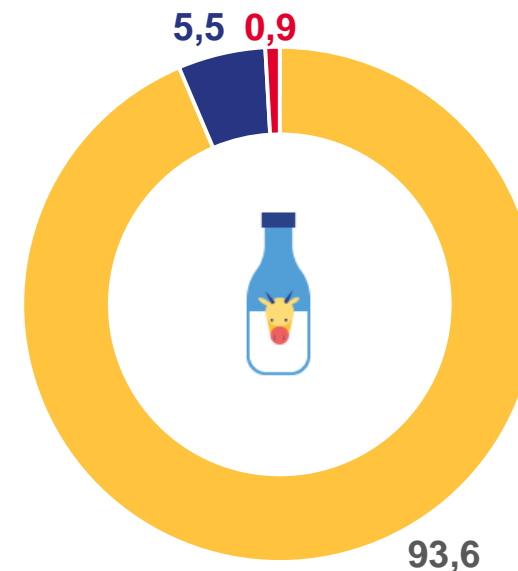

**23,7**

Скот и птица на убой (в живом весе), тыс. тонн

**144,0**

Молоко, тыс. тонн

**246,0**

Яйца, млн штук

- Сельскохозяйственные организации
- Хозяйства населения
- Крестьянские (фермерские) хозяйства и индивидуальные предприниматели

# ПРОИЗВОДСТВО ОСНОВНЫХ ПРОДУКТОВ ЖИВОТНОВОДСТВА В СЕЛЬСКОХОЗЯЙСТВЕННЫХ ОРГАНИЗАЦИЯХ РЯЗАНСКОЙ ОБЛАСТИ I КВАРТАЛ 2022 ГОДА

**18,3**

Скот и птица на убой (в живом весе),  
тыс. тонн

**134,7**

Молоко, тыс. тонн