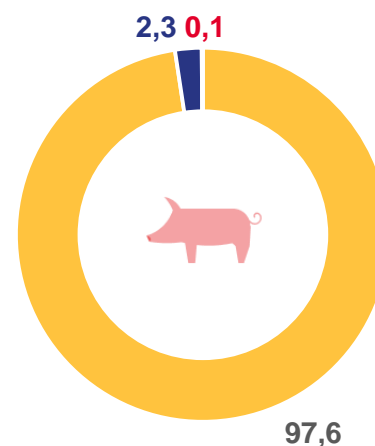

ПОГОЛОВЬЕ СКОТА В ХОЗЯЙСТВАХ ВСЕХ КАТЕГОРИЙ РЯЗАНСКОЙ ОБЛАСТИ НА КОНЕЦ МАРТА 2022 ГОДА

Тысяч голов

171,7

Крупный рогатый скот

334,4

Свиньи

46,1

Овцы и козы

Структура поголовья скота по категориям хозяйств, %

- Сельскохозяйственные организации
- Хозяйства населения
- Крестьянские (фермерские) хозяйства и индивидуальные предприниматели