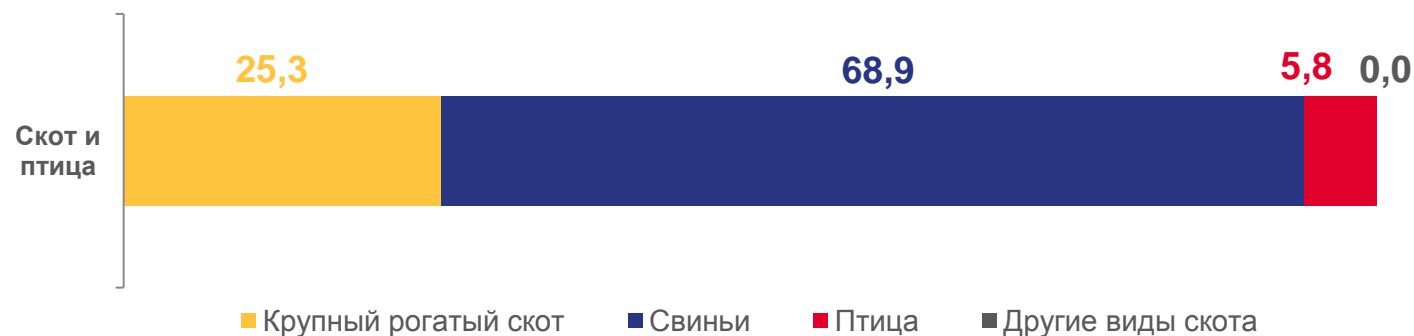

ПРОИЗВОДСТВО ОСНОВНЫХ ПРОДУКТОВ ЖИВОТНОВОДСТВА В СЕЛЬСКОХОЗЯЙСТВЕННЫХ ОРГАНИЗАЦИЯХ РЯЗАНСКОЙ ОБЛАСТИ I КВАРТАЛ 2022 ГОДА

18,3

Скот и птица на убой (в живом весе),
тыс. тонн

134,7

Молоко, тыс. тонн

2373

Надой молока на 1 корову (без субъектов
малого предпринимательства), кг

Структура производства скота и птицы на убой (в живом весе), %