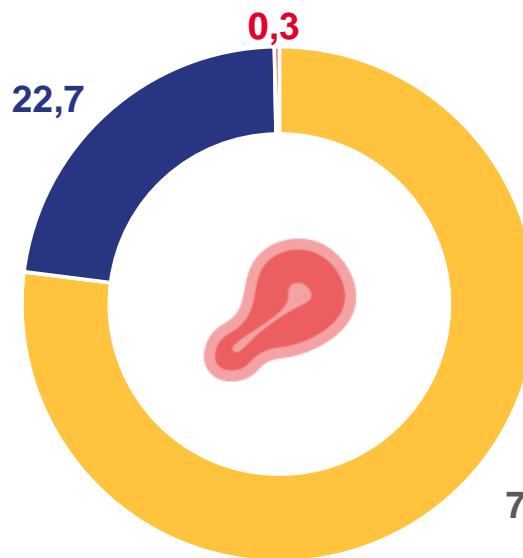

**23,7**

Скот и птица на убой (в живом весе), тыс. тонн

**144,0**

Молоко, тыс. тонн

**246,0**

Яйца, млн штук

- Сельскохозяйственные организации
- Хозяйства населения
- Крестьянские (фермерские) хозяйства и индивидуальные предприниматели

# ПРОИЗВОДСТВО ОСНОВНЫХ ПРОДУКТОВ ЖИВОТНОВОДСТВА В СЕЛЬСКОХОЗЯЙСТВЕННЫХ ОРГАНИЗАЦИЯХ РЯЗАНСКОЙ ОБЛАСТИ I КВАРТАЛ 2022 ГОДА

**18,3**

Скот и птица на убой (в живом весе),  
тыс. тонн

**134,7**

Молоко, тыс. тонн