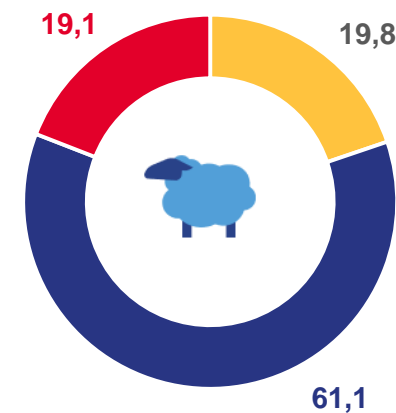

# ПОГОЛОВЬЕ СКОТА В ХОЗЯЙСТВАХ ВСЕХ КАТЕГОРИЙ РЯЗАНСКОЙ ОБЛАСТИ НА КОНЕЦ МАРТА 2022 ГОДА

Тысяч голов

171,7

Крупный рогатый скот

334,4

Свиньи

46,1

Овцы и козы

Структура поголовья скота по категориям хозяйств, %

- Сельскохозяйственные организации
- Хозяйства населения
- Крестьянские (фермерские) хозяйства и индивидуальные предприниматели